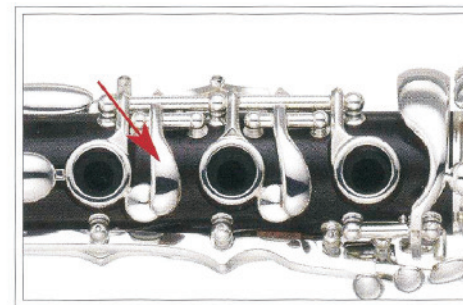

YAMAHA Klarinette 458II-VDHM

VDHM Austrian Edition

Top GigBag mit Rucksackgarnitur

YCL-458II-VDHM

Die VDHM Austria Edition - Serie II

Diese B-Klarinette ist das Ergebnis intensiver Zusammenarbeit von Instrumentenmachern und führenden österreichischen Klarinettenisten und überzeugt durch ihren reichen, dunklen und samtig weichen Klang, durch die präzise Intonation und die Ausgeglichenheit der Ansprache über den gesamten Tonumfang. Erreicht wird dies durch die größere Bohrung, eine Birne mit größerem Durchmesser und einem neuen, konischen Design der Tonlöcher. Und bei der YAMAHA YCL-458-VDHM Serie II wurde "Besseres noch besser gemacht!"

Duodezim-Verbindung

Doppelte F/C-Klappe

Die Klarinette YCL-458II-VDHM ist das Produkt der Zusammenarbeit von vier österreichischen Musikhäusern (Votruba, Danner, Hinteregger & MUSIK AKTIV) mit YAMAHA. Das Gute wird noch besser: Dabei besticht das in der Zwischenzeit mehrfach modifizierte Instrument mit einem unglaublichen Preis-/Leistungsverhältnis!