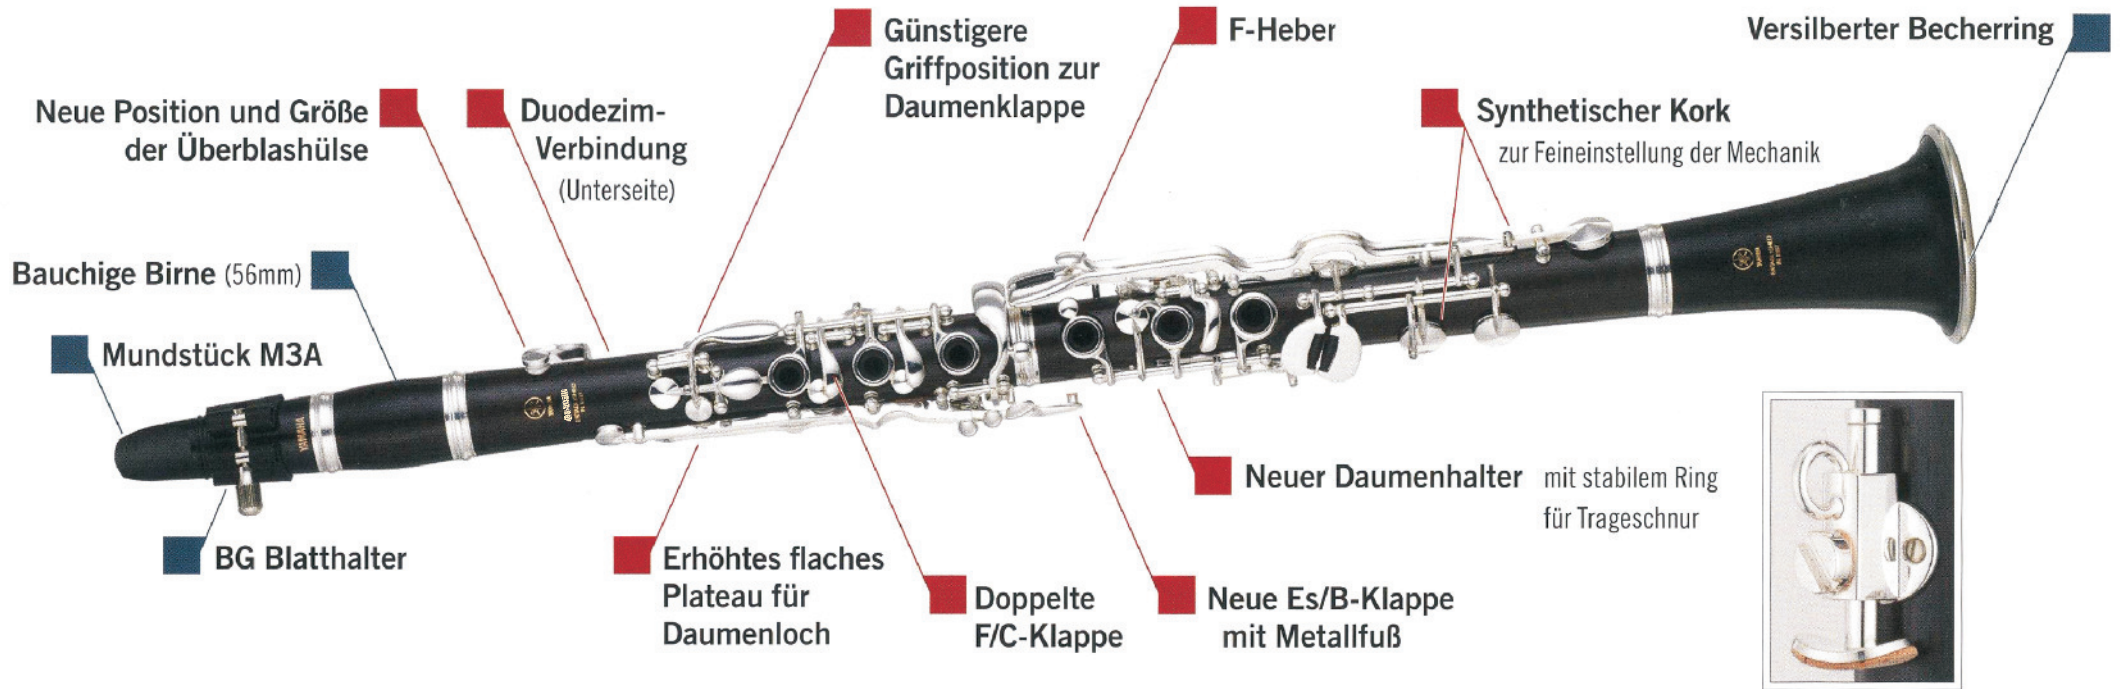

YAMAHA Klarinette 458II-VDHM

VDHM Austrian Edition

Top GigBag mit Rucksackgarnitur

YCL-458II-VDHM

Die VDHM Austria Edition - Serie II

Diese B-Klarinette ist das Ergebnis intensiver Zusammenarbeit von Instrumentenmachern und führenden österreichischen Klarinettenisten und überzeugt durch ihren reichen, dunklen und samtig weichen Klang, durch die präzise Intonation und die Ausgeglichenheit der Ansprache über den gesamten Tonumfang. Erreicht wird dies durch die größere Bohrung, eine Birne mit größerem Durchmesser und einem neuen, konischen Design der Tonlöcher. Und bei der YAMAHA YCL-458-VDHM Serie II wurde "Besseres noch besser gemacht!"

Duodezim-Verbindung

Doppelte F/C-Klappe

Die Klarinette YCL-458II-VDHM ist das Produkt der Zusammenarbeit von vier österreichischen Musikhäusern (Votruba, Danner, Hinteregger & MUSIK AKTIV) mit YAMAHA. Das Gute wird noch besser: Dabei besticht das in der Zwischenzeit mehrfach modifizierte Instrument mit einem unglaublichen Preis-/Leistungsverhältnis!